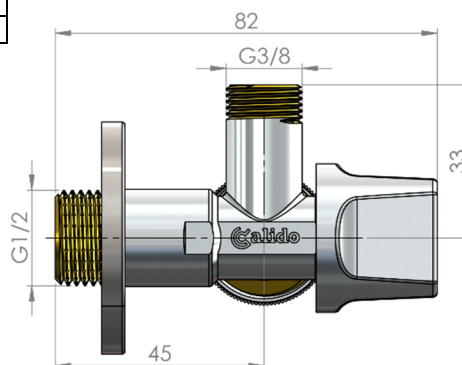

BUDOWA I WYMIARY:

Lp.	Opis	Materiał	Wykończenie powierzchni
1	Rozeta	Stal nierdzewna 201	BA
2	Trzpień	POM	-
3	O-ring	EPDM	-
4	Korpus	CW617N	Chromowany na zewnątrz, polerowany
5	Klips	POM	-
6	Uszczelka trzpienia	EPDM	-
7	Uszczelka	PTFE	-
8	Adapter	CW617N	-
9	Uszczelka	NBR	-
10	Zaślepka adaptera	CW614N	Chromowana, polerowana
11	Pierścień ślizgowy	ABS	Chromowany
12	Zapinka	Mosiądz	-
13	Pokrętło	ABS	Chromowane, polerowane
14	Śruba	Stal nierdzewna	-
15	Zaślepka	LDPE	-

Kod	Rozmiar
CA/ZK-MULTI123438	1/2" x 3/4" x 3/8"