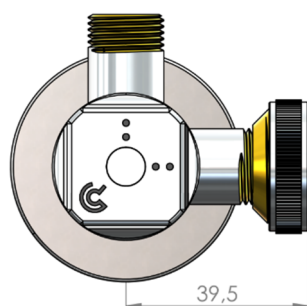

BUDOWA I WYMIARY:

Lp.	Opis	Materiał	Wykończenie powierzchni
1	Rozeta	Stal nierdzewna 201	BA
2	Trzpień	POM	-
3	O-ring	EPDM	-
4	Korpus	CW617N	Chromowany na zewnątrz, polerowany
5	Klips	POM	-
6	Uszczelka trzpienia	EPDM	-
7	Uszczelka	PTFE	-
8	Adapter	CW617N	-
9	Uszczelka	NBR	-
10	Zaślepka adaptera	CW614N	Chromowana, polerowana
11	Pierścień ślizgowy	ABS	Chromowany
12	Zapinka	Mosiądz	-
13	Pokrętło	ABS	Chromowane, polerowane
14	Śruba	Stal nierdzewna	-
15	Zaślepka	LDPE	-

Kod	Rozmiar
CA/ZK-MULTI123438	1/2" x 3/4" x 3/8"